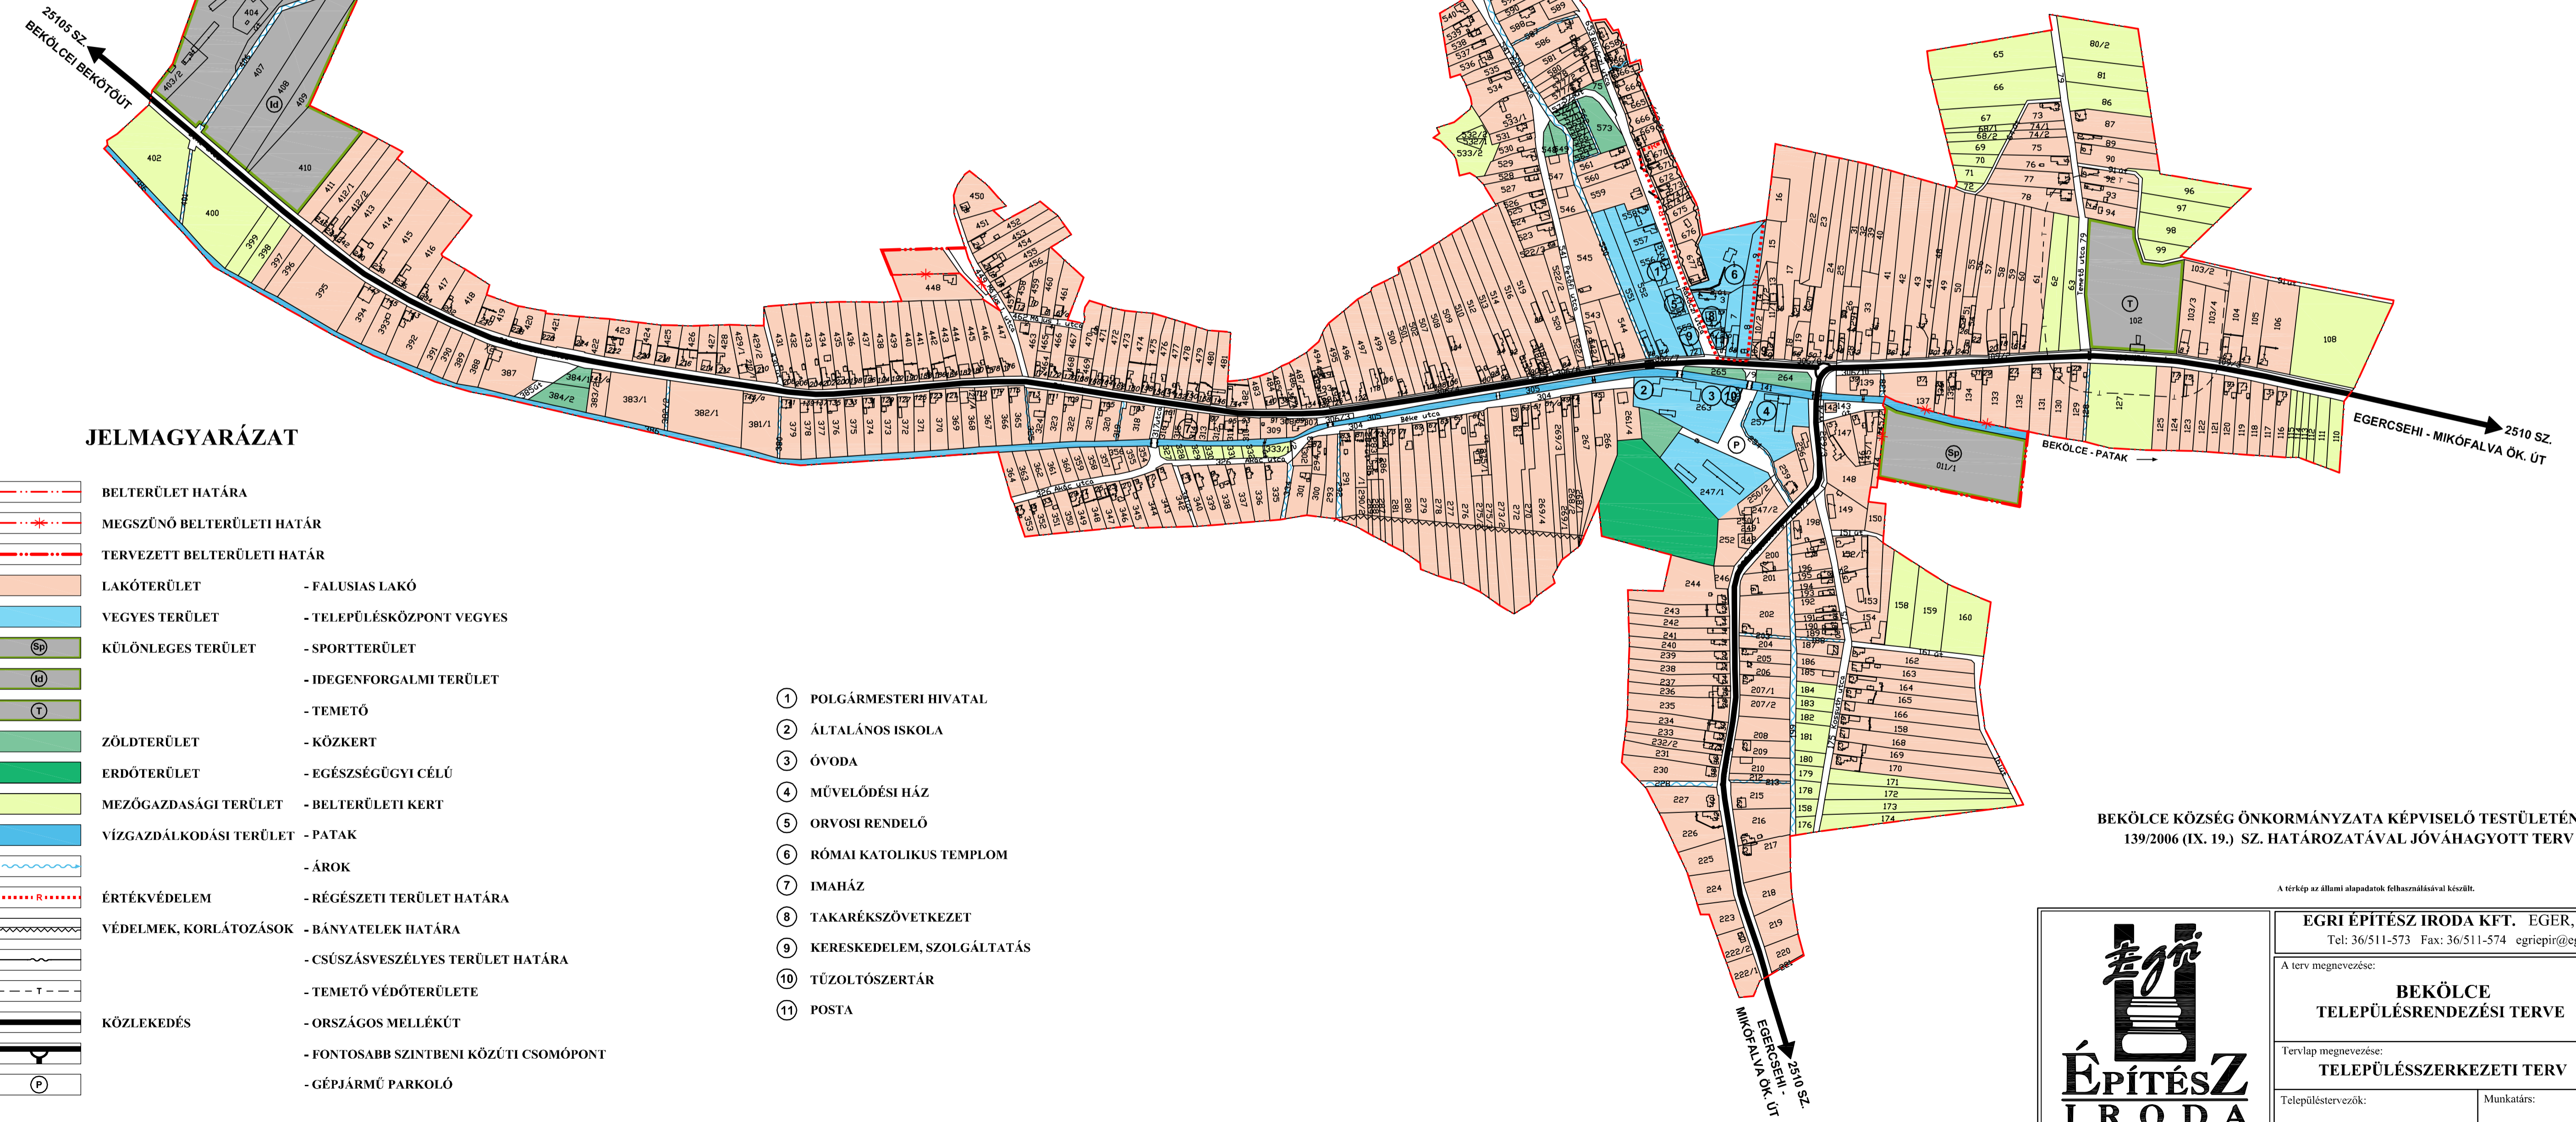

BEKÖLCE

TELEPÜLÉSRENDEZÉSI TERVE

TELEPÜLÉSSZERKEZETI TERV

M=1:4000

JELMAGYARÁZAT

	BELTERÜLET HATÁRA
	MEGSZÜNŐ BELTERÜLETI HATÁR
	TERVEZETT BELTERÜLETI HATÁR
	LAKÓTERÜLET - FALUSIAS LAKÓ
	VEGYES TERÜLET - TELEPÜLÉSKÖZPONT VEGYES
	KÜLÖNLEGES TERÜLET - SPORTTERÜLET
	- IDEGENFORGALMI TERÜLET
	- TEMETŐ
	ZÖLDTERÜLET - KÖZKERT
	ERDŐTERÜLET - EGÉSZSÉGÜGYI CÉLÚ
	MEZŐGAZDASÁGI TERÜLET - BELTERÜLETI KERT
	VÍZGAZDÁLKODÁSI TERÜLET - PATAK
	- ÁROK
	ÉRTÉKVÉDELEM - RÉGÉSZETI TERÜLET HATÁRA
	VÉDELMEK, KORLÁTOZÁSOK - BÁNYATELEK HATÁRA
	- CSÚSZÁSVESZÉLYES TERÜLET HATÁRA
	- TEMETŐ VÉDŐTERÜLETE
	KÖZLEKEDÉS - ORSZÁGOS MELLÉKÚT
	- FONTOSABB SZINTBENI KÖZÜTI CSOMÓPONT
	- GÉPJÁRMŰ PARKOLÓ

- ① POLGÁRMESTERI HIVATAL
- ② ÁLTALÁNOS ISKOLA
- ③ ÓVODA
- ④ MŰVELŐDÉSI HÁZ
- ⑤ ORVOSI RENDELŐ
- ⑥ RÓMAI KATOLIKUS TEMPLOM
- ⑦ IMAHÁZ
- ⑧ TAKARÉKSZÖVETKEZET
- ⑨ KERESKEDELEM, SZOLGÁLTATÁS
- ⑩ TŰZOLTÓSZERTÁR
- ⑪ POSTA

BEKÖLCE KÖZSÉG ÖNKORMÁNYZATA KÉPVISELŐ TESTÜLETÉNEK
139/2006 (IX. 19.) SZ. HATÁROZATÁVAL JÓVÁHAGYOTT TERV

		EGRI ÉPÍTÉSZ IRODA KFT. EGER, Dobó u. 18. Tel: 36/511-573 Fax: 36/511-574 egriepir@egriepir.hu	
A terv megnevezése:		Munkaszám:	122003/29
BEKÖLCE TELEPÜLÉSRENDEZÉSI TERVE		Rajzszám:	T-2
Tervlap megnevezése:		Lépték:	M=1:4000
TELEPÜLÉSSZERKEZETI TERV		Dátum:	2006. 09.
Településtervezők:	Munkatárs:	Dátum:	
VISNYEI GYÖRGYI FOHL KÁROLY	SZABÓ GERGELY