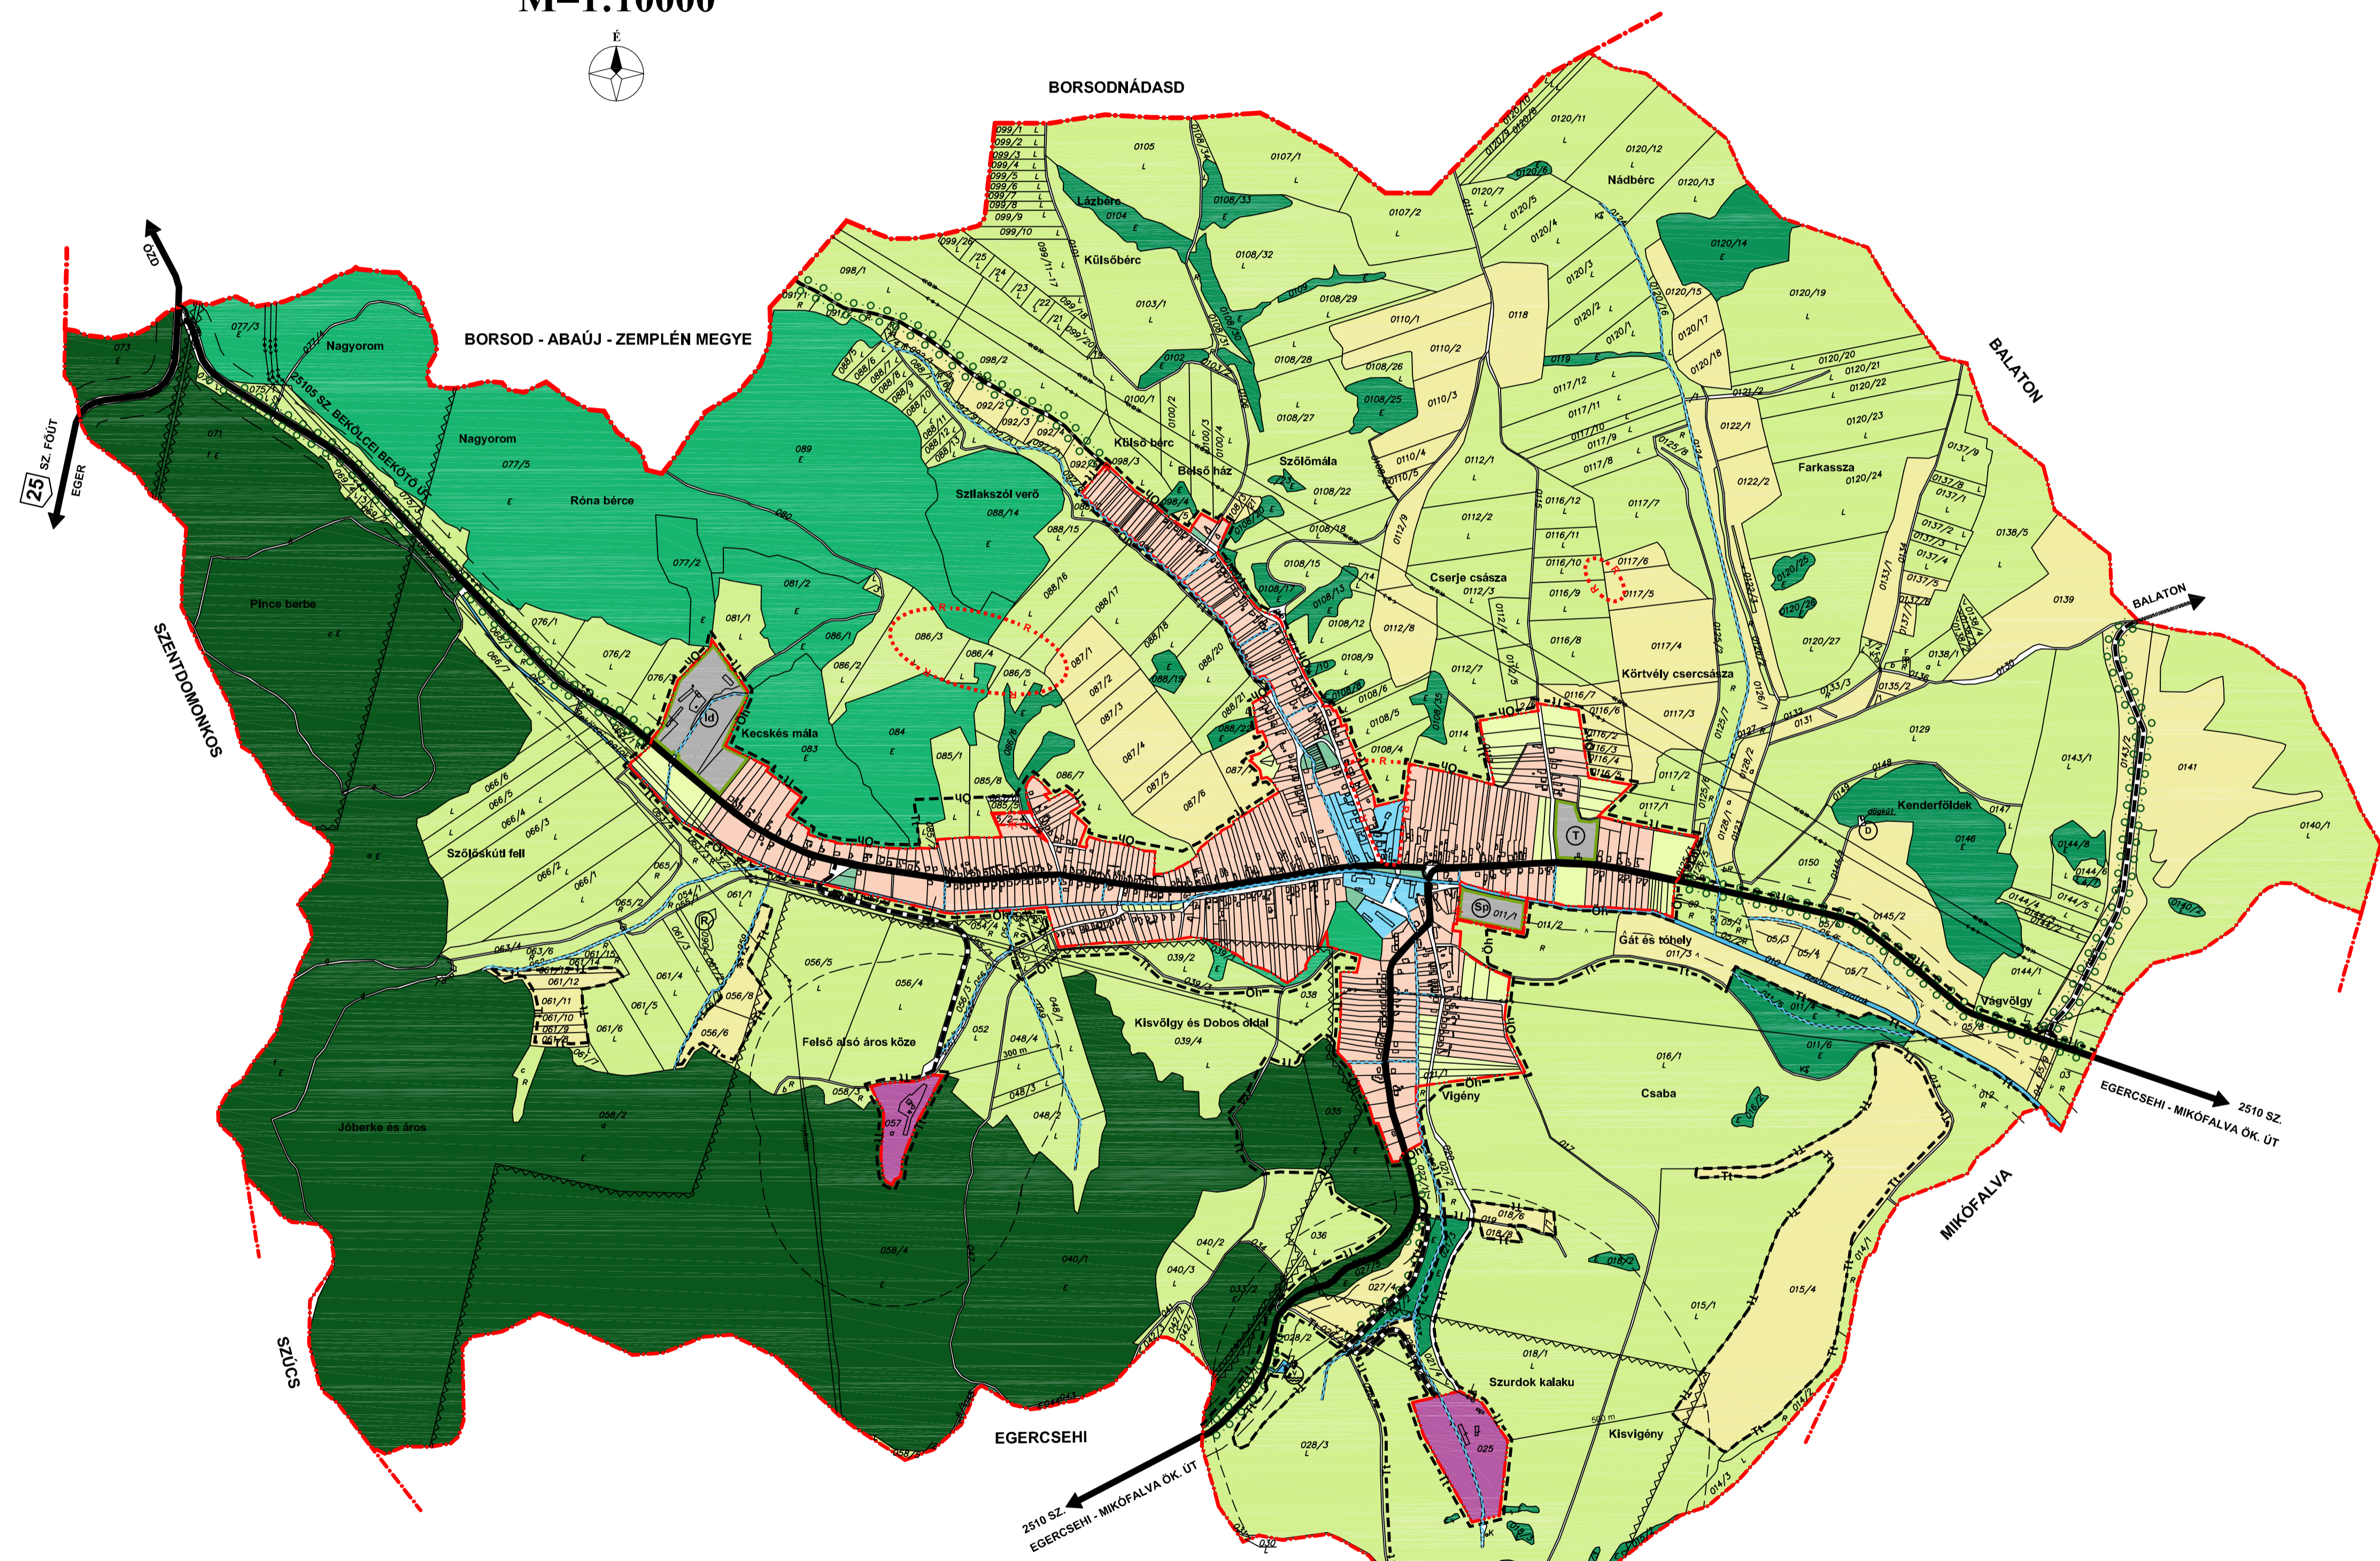

BEKŐLCE

TELEPÜLÉSRENDEZÉSI TERVE

TELEPÜLÉSSZERKEZETI TERV

M=1:10000

JELMAGYARÁZAT

	MEGYEHATÁR	
	KÖZIGAZGATÁSI HATÁR	
	BELTERÜLET HATÁRA	
	MEGSZÚNÓ BELTERÜLETI HATÁR	
	TERVEZETT BELTERÜLETI HATÁR	
	BEÉPÍTÉSRE SZÁNT TERÜLET HATÁRA KÜLTERÜLETEN	
	LAKÓTERÜLET	- FALUSIAS LAKÓ
	VEGYES TERÜLET	- TELEPÜLÉSKÖZPONT VEGYES
	GAZDASÁGI TERÜLET	- MEZŐGAZDASÁGI ÜZEMI
	KÜLÖNLEGES TERÜLET	- SPORTTERÜLET
		- IDEGENFORGALMI TERÜLET
		- TEMETŐ
	ZÖLDTERÜLET	- KÖZKERT
	ERDŐTERÜLET	- EGÉSZSÉGÜGYI CÉLÚ
		- GAZDASÁGI CÉLÚ
		- VÉDELMI CÉLÚ
	MEZŐGAZDASÁGI TERÜLET	- ÁLTALÁNOS (SZÁNTÓ, GYEP)
		- TERMÉSZETSZERŰ GYEPGAZDÁLKODÁS
		- BELTERÜLETI KERT
	VÍZGAZDÁLKODÁSI TERÜLET - PATAK, VÍZMŰ	
		- ÁROK
	ÉRTÉKVÉDELEM	- RÉGÉZETI TERÜLET HATÁRA
	TÁJ- ÉS TERMÉSZETVÉDELEM	- NEMZETI ÖKOLÓGIAI HÁLÓZATHOZ TARTOZÓ TERÜLET HATÁRA
		- TERMÉSZETI TERÜLET HATÁRA
		- TÁJREHABILITÁCIÓT, REKULTIVÁCIÓT IGÉNYLŐ TERÜLET
	VÉDELMEK, KORLÁTOZÁSOK - Bányatelek határa	
		- KÖRNYEZETTERHELŐ LÉTESÍTMÉNY VÉDŐTÁVOLSÁGA
		- KÖZÚT KÜLTERÜLETI SZAKASZA MENTI VÉDŐTÁVOLSÁG
		- VÍZFOLYÁS MENTI TERMÉSZETKÖZELI ÁLLAPOTÚ KORLÁTOZOTT HASZNOSÍTÁSÚ VÉDŐTERÜLET
	KÖZLEKEDÉS	- ORSZÁGOS MELLÉKÚT
		- FONTOSABB SZINTBENI KÖZÚTI CSOMÓPONT
		- SZERKEZETI JELENTŐSÉGŰ KÜLTERÜLETI EGYÉB ÚT
	KÖRNYEZETVÉDELMI CÉLÚ TÁJFÁSÍTÁS, FASOR REKONSTRUKCIÓ	
	MEGSZÚNÓ DÖGKÚT	
	KÖZMŰVEK	- VÍZMŰ
		- 120kV-OS VILLAMOS VEZETÉK
		- 20kV-OS VILLAMOS VEZETÉK

BEKŐLCE KÖZSÉG ÖNKORMÁNYZATA KÉPVISELŐ TESTÜLETÉNEK
139/2006 (IX. 19.) SZ. HATÁROZATÁVAL JÓVÁHAGYOTT TERV

A térkép az állami alapadatok felhasználásával készült.

	EGRI ÉPÍTÉSZ IRODA KFT. EGER, Dobó u. 18. Tel: 36/511-573 Fax: 36/511-574 egriepir@egriepir.hu	
	A terv megnevezése: BEKŐLCE TELEPÜLÉSRENDEZÉSI TERVE	Munkaszám: 122003/29
	Tervlap megnevezése: TELEPÜLÉSSZERKEZETI TERV	Rajzsám: T-1
	Településtervezők: POCSOK KAJALIN TÓTH CSABA VISSNYEI GYÖRGYI FOHL KÁROLY	Munkatárs: SZABÓ GERGELY
Lépték: M=1:10000		Dátum: 2006. 09.